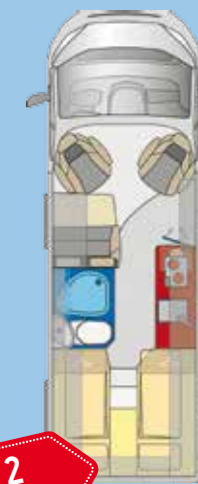

mit 2
Schlafplätzen

01.04. – 31.05. 99,-€
01.06. – 31.08. 115,-€
01.09. – 31.10. 99,-€

Dethleffs Trend T 7057 EB EDITION *Mobil 3/4*

TECHNISCHE DATEN L: 7.410 mm | B: 2.330 mm | H: 2.900 mm

Umweltplakette: 4 (Grün) | Kraftstoffart: Diesel | Leistung: 103 kW (140 PS)
Zulässiges Gesamtgewicht: 3.499 kg
Getriebe: Schaltung
Anzahl Schlafplätze: 4

AUSSTATTUNG

- Hubbett elektrisch
- Automatische SAT
- Flachbildschirm 22" inkl. DVB-T, DVB-S2 Receiver
- Cassettenmarkise Omnistore 4,25 m (manuell)
- Fahrradhalter absenkbar mit 3 Schienen
- Naviceiver inkl. DAB+
- Rückfahrkamera
- Verdunklungsjalousien im Fahrerhaus
- Automatische Klimaanlage
- Tempomat