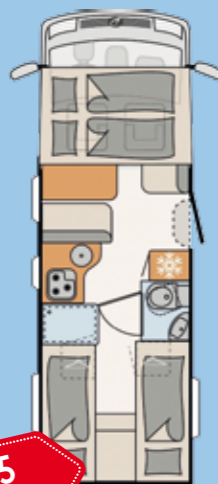

AUSSTATTUNG

- Einzelbetten zu einem großen Bett umbaubar
- Hubbett über dem Fahrerhaus
- Bettenumbau Sitzgruppe quer
- Zusätzlicher Sitzplatz
- Fußbodenheizung elektrisch (partiell)
- Automatische SAT Anlage
- Flachbildschirm 22" inkl. DVB-T, DVB-S2 Receiver
- Cassettenmarkise Omnistore 5,5 m (manuell)
- Fahrradhalter absenkbar mit 3 Schienen
- Dethleffs Naviceiver inkl. DAB+
- Rückfahrkamera