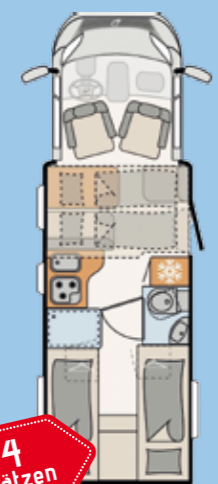

mit 4
Schlafplätzen

01.04. – 31.05. 109,-€
01.06. – 31.08. 135,-€
01.09. – 31.10. 109,-€

CARADO T 338 Dethleffs Just T 6812 *Mobil 6/7/8*

TECHNISCHE DATEN L: 6.960 mm | B: 2.320 mm | H: 2.900 mm

Umweltplakette: 4 (Grün) | Kraftstoffart: Diesel | Leistung: 103 kW (140 PS)
Zulässiges Gesamtgewicht: 3.500 kg
Getriebe: Schaltung
Anzahl Schlafplätze: 4

AUSSTATTUNG

- Einzelbetten (1900x800, 2000x800)
- Hubbett: 1950x1400
- Navigation
- Rückfahrkamera
- Omnistore Markise
- Fahrradträger
- 22" TV + Halter
- SAT-Anlage Teleco Flatsat Classic 65 cm
- Tempomat
- Beifahrersitz höhenverstellbar
- Klimaanlage